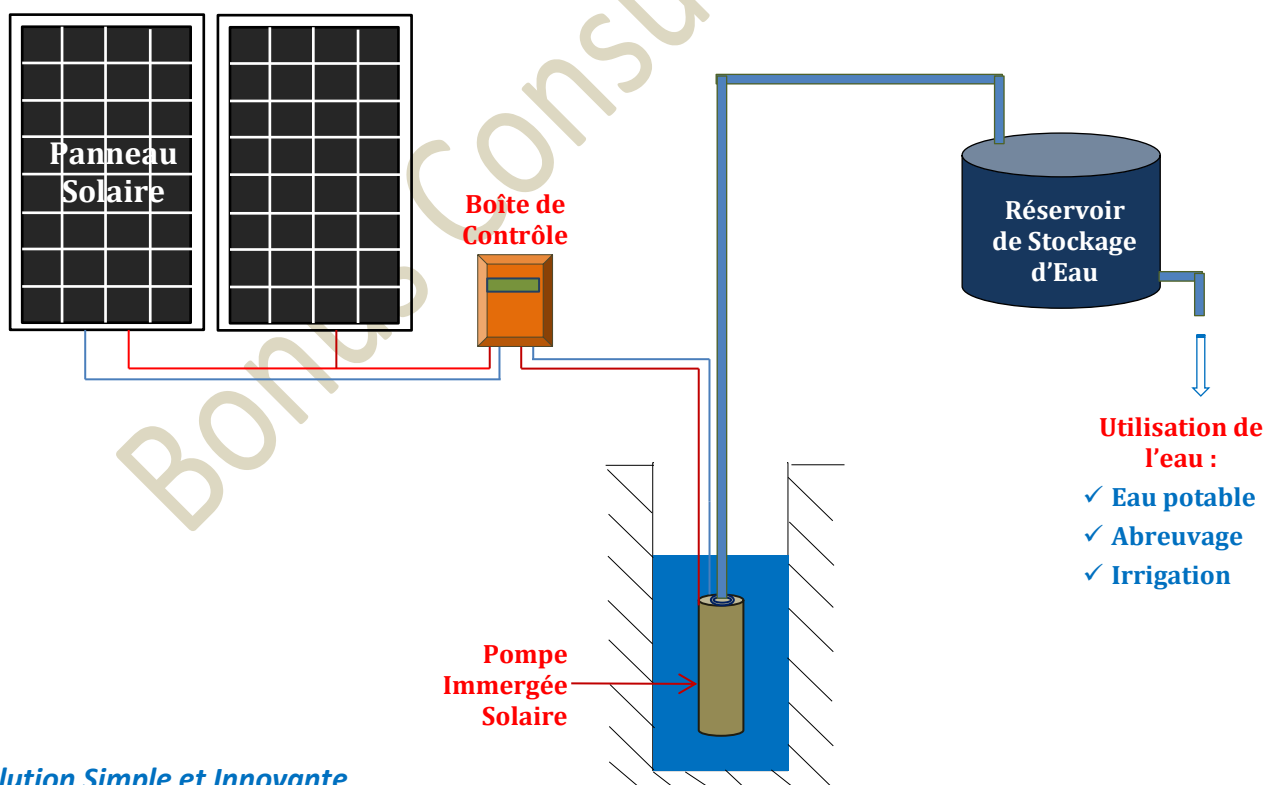

## Système de Pompage d'Eau Solaire pour :

- **Alimentation en Eau Potable**
- **Abreuvement des Animaux (poulets, bétail, ...)**
- **Irrigation des Cultures**

- ✓ **Solution Simple et Innovante**
- ✓ **Coût de Fonctionnement et de Maintenance négligeable (fonctionne normalement sans batterie)**
- ✓ **Adapté pour puits d'eau profonds et forages neufs ou existants (hauteur maximale jusqu'à 120 m)**
- ✓ **Adapté pour les approvisionnements en eau potable domestique, l'abreuvement des animaux et pour l'irrigation des exploitations agricoles (débit maximum jusqu'à 70 l/mn (4,2 m<sup>3</sup>/h))**
- ✓ **L'alimentation à l'énergie solaire est fiable et bien plus économique que l'alimentation en électricité ou carburant utilisée par les groupes électrogènes et motopompes**